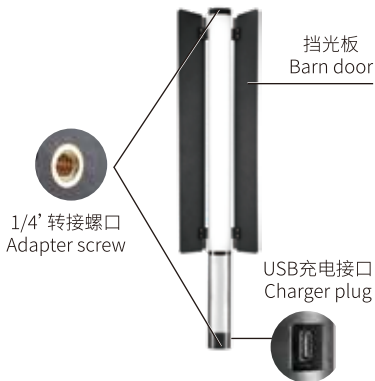

显示界面 LED Display

模式切换按键
Mode button

电源开关按键
Power switch

“+”“-”按键
Button

亮度调节图标
Brightness adjustment icon

色温调节图标
Color temperature
adjustment icon

预设光效调节图标
Light effect adjustment icon

蓝牙图标 (仅Only EFT-220RGB)
Bluetooth icon

RGB全彩模式图标 (仅Only EFT-220RGB)
RGB mode icon

电量显示图标
Battery display icon

数值显示图标
Numerical display icon

基本操作 Basic operation

1) 开机/关机 On/Off——长按电源开关约2s开机或关机。

Press & hold the power switch for 2s to turn on or off.

2) 短按模式切换按键, 依次切换亮度/色温/预设光效模式(EFT-220RGB: 蓝牙/亮度/色相/色温/预设光效), 切换到相应功能后, 图标点亮。

Short press the mode switch button to switch the brightness/color temperature/preset light effect mode (Bluetooth/the brightness/HUE/color temperature/preset light effect mode) in turn. After switching to the corresponding function, the icon will light up.

3) 短按模式切换按键, 切换至亮度调节模式, 按“+/-”键调节亮度: 0~100%。

数值显示: “00~10”(EFT-220BI)/“000~100”(EFT-220RGB)

Short press the mode switch button to switch to the brightness adjustment mode, and press the “+/-” button to adjust the brightness: 0~100%.

the numerical value displays: “00~10”(EFT-220BI)/“000~100”(EFT-220RGB)